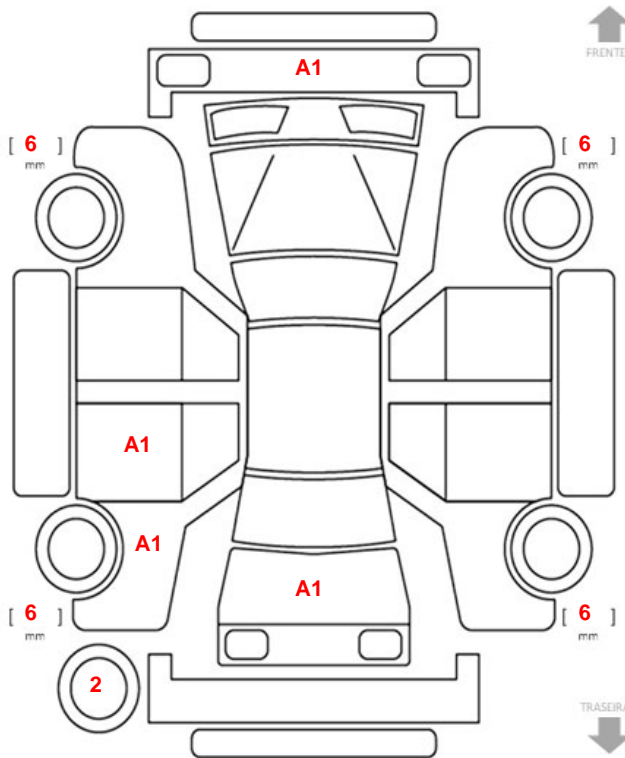

**MELHOR QUALIDADE**

CONDIÇÃO COMERCIAL

**R\$ 155.900,00**

OUTROS

FINANCIAMENTO EM ATÉ 48 MESES  
TAXAS COMPATÍVEIS COM O MERCADO  
CONSULTE OUTRAS FORMAS DE PAGAMENTO

LEGENDA

A1 - RISCO < 10 cm	U1 - AMASSADO < 4 cm	B1 - RISCO COM AMASSADO < 4 cm	W - VESTÍGIO DE REPARO/RETOQUE
A2 - RISCO 11 - 20 cm	U2 - AMASSADO 5 - 8 cm	B2 - RISCO COM AMASSADO 5 - 8 cm	G - PONTO DE PEDRA > 1MM NO VIDRO
A3 - RISCO 21 - 40 cm	U3 - AMASSADO 9 - 20 cm	B3 - RISCO COM AMASSADO 9 - 20 cm	X - TROCA NECESSÁRIA
A4 - RISCO > 40 cm	U4 - AMASSADO > 20 cm	B4 - RISCO COM AMASSADO > 20 cm	XX - TROCA FEITA
S - FERRUGEM NA PINTURA	C - CORROSÃO (FERRUGEM COM BURACO)		