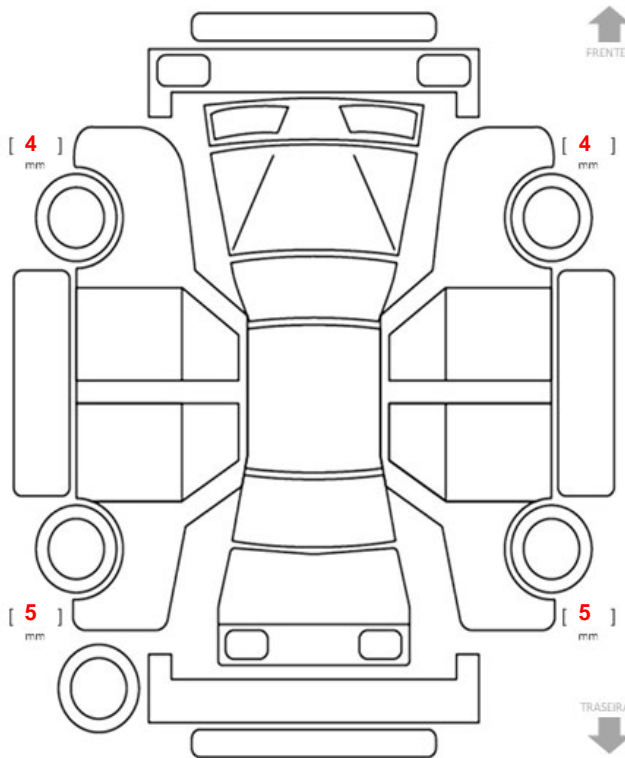

LEGENDA

A1 - RISCO < 10 cm	U1 - AMASSADO < 4 cm	B1 - RISCO COM AMASSADO < 4 cm	W - VESTÍGIO DE REPARO/RETOQUE
A2 - RISCO 11 - 20 cm	U2 - AMASSADO 5 - 8 cm	B2 - RISCO COM AMASSADO 5 - 8 cm	G - PONTO DE PEDRA > 1MM NO VIDRO
A3 - RISCO 21 - 40 cm	U3 - AMASSADO 9 - 20 cm	B3 - RISCO COM AMASSADO 9 - 20 cm	X - TROCA NECESSÁRIA
A4 - RISCO > 40 cm	U4 - AMASSADO > 20 cm	B4 - RISCO COM AMASSADO > 20 cm	XX - TROCA FEITA
S - FERRUGEM NA PINTURA	C - CORROSÃO (FERRUGEM COM BURACO)		