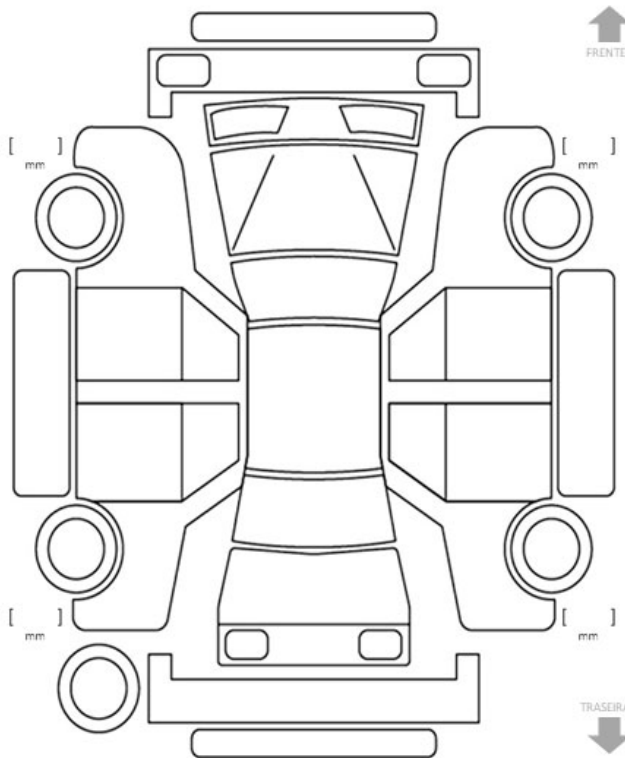

LEGENDA

A1 - RISCO < 10 cm	U1 - AMASSADO < 4 cm	B1 - RISCO COM AMASSADO < 4 cm	W - VESTÍGIO DE REPARO/RETOQUE
A2 - RISCO 11 - 20 cm	U2 - AMASSADO 5 - 8 cm	B2 - RISCO COM AMASSADO 5 - 8 cm	G - PONTO DE PEDRA > 1MM NO VIDRO
A3 - RISCO 21 - 40 cm	U3 - AMASSADO 9 - 20 cm	B3 - RISCO COM AMASSADO 9 - 20 cm	X - TROCA NECESSÁRIA
A4 - RISCO > 40 cm	U4 - AMASSADO > 20 cm	B4 - RISCO COM AMASSADO > 20 cm	XX - TROCA FEITA
S - FERRUGEM NA PINTURA	C - CORROÇÃO (FERRUGEM COM BURACO)		